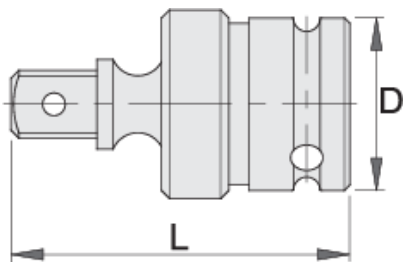

Giunto universale IMPACT 1"

233.6/4

Profili

Attributi del prodotto

- materiale: acciaio al cromo vanadio flex premium
- finitura superficiale: nera ISO 9717
- forgiata, interamente bonificata

615216

1"

D

54

L

110

1051

* Le immagini dei prodotti sono puramente simboliche. Tutte le dimensioni sono in mm, peso in grammi.

Safety (pictures)