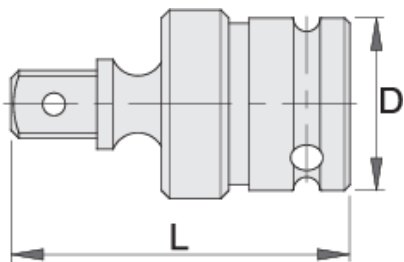

# Giunto universale IMPACT 1"

233.6/4

## Attributi del prodotto

- materiale: acciaio al cromo vanadio flex premium
- finitura superficiale: nera ISO 9717
- forgiata, interamente bonificata

615216

1"

D

54

L

110

1051

\* Le immagini dei prodotti sono puramente simboliche. Tutte le dimensioni sono in mm, peso in grammi.

Safety (pictures)