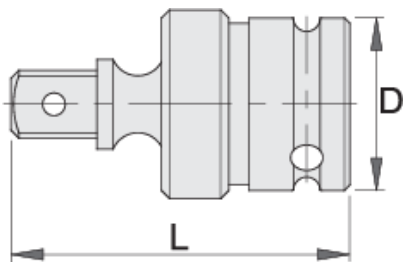

# Gépi csukló, 1"

233.6/4

## Termékjellemzők

- anyaga: Premium Flex króm-vanádium acél
- felületkezelés: foszfátózott, ISO 9717 szabvány szerint
- kovácsolt, teljes anyagában nemesített

615216

1"

D

54

L

110