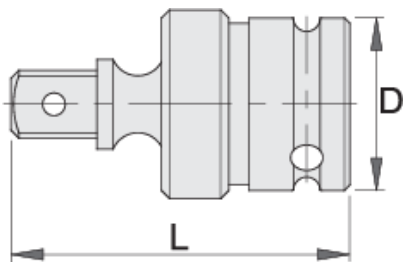

615216

1"

D

54

L

110

1051

* A termékeképek illusztrációk. Minden feltüntetett méret milliméterben, a tömegek grammokban. Az összes feltüntetett méret eltérhet a toleranciának megfelelően.