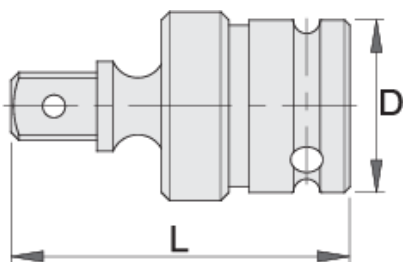

# IMPACT 1" kloubový adaptér

233.6/4

## Vlastnosti produktu

- materiál: Premium Flex chrom-vanadium ocel
- Povrchová úprava: černé provedení dle DIN12476
- postupově kované, zcela tvrzeno a temperováno

615216

1"

D

54

L

110

1051

\* Obrázky produktů jsou symbolické. Všechny rozměry jsou v mm a hmotnost v gramech. Všechny uvedené rozměry se mohou lišit v toleranci.