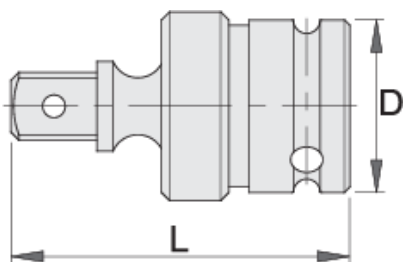

IMPACT 1" kloubový adaptér

233.6/4

Profily

Vlastnosti produktu

- materiál: Premium Flex chrom-vanadium ocel
- Povrchová úprava: černé provedení dle DIN12476
- postupově kované, zcela tvrzeno a temperováno

615216

1"

54

110

1051

* Obrázky produktů jsou symbolické. Všechny rozměry jsou v mm a hmotnost v gramech. Všechny uvedené rozměry se mohou lišit v toleranci.

Bezpečnost (obrázky)