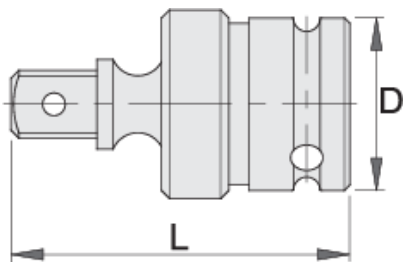

# Кардан 1" IMPACT

233.6/4

## Параметри на продукта

- материал: хром-молибден
- фосфатирани в съответствие със стандарт ISO 9717
- ковани, изцяло закалени

615216

1"

D

54

L

110