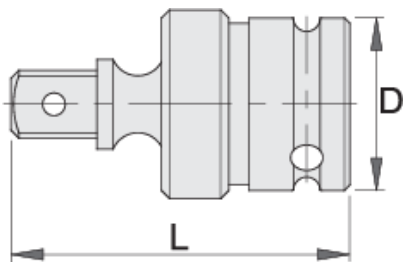

Кардан 1" IMPACT

233.6/4

Профили

Параметри на продукта

- материал: хром-молибден
- фосфатирани в съответствие със стандарт ISO 9717
- ковани, изцяло закалени

615216

1"

D

54

L

110

1051

Безопасност (снимки)