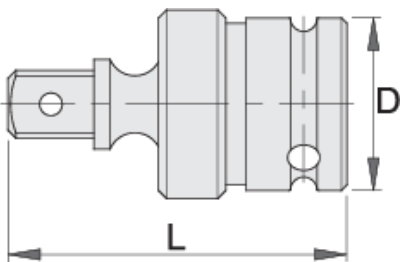

615216

1"

D

54

L

110

1051

* Imazhet e produkteve janë simbolike. Të gjitha dimensionet janë në mm, pesha në gram. Të gjitha dimensionet e listuara mund të ndryshojnë në tolerancë.