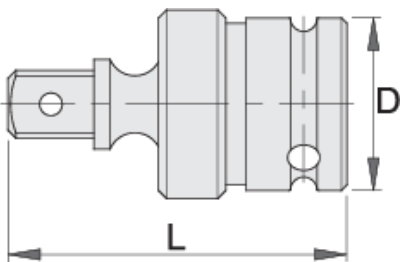

# Nyje kardani impakte 1"

233.6/4

## Product features

- Materiali: krom molibden
- përfundojë sipërfaqe: të veshura me fosfat me ISO 9717 standarde
- rënie të falsifikuara, ngurtësuar tërësisht dhe nevrík

615216

1"

D

54

L

110

1051

\* Imazhet e produkteve janë simbolike. Të gjitha dimensionet janë në mm, pesha në gram. Të gjitha dimensionet e listuara mund të ndryshojnë në tolerancë.

Safety (pictures)