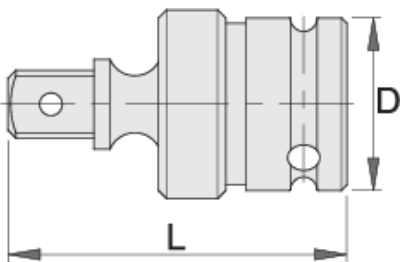

Nyje kardani impakte 1"

233.6/4

Profiles

Product features

- Materiali: krom molibden
- përfundojë sipërfaqe: të veshura me fosfat me ISO 9717 standarde
- rënie të falsifikuara, ngurtësuar tërësisht dhe nevrík

615216

1"

54

110

1051

* Imazhet e produkteve janë simbolike. Të gjitha dimensionet janë në mm, pesha në gram. Të gjitha dimensionet e listuara mund të ndryshojnë në tolerancë.

Safety (pictures)