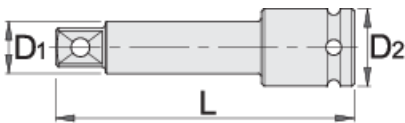

Nastavak IMPACT, prihvat 1"

233.4/4

Profili

Opis proizvoda

- materijal: premium flex hrom-vanadijum čelik
- kovan, u potpunosti poboljšan i ojačan
- fosfatiran (ISO 9717)

		L	D1	D2	
615214	1"	175	33,5	54	1505
615215	1"	250	33,5	54	2019

* Fotografije proizvoda su simbolične. Sve dimenzije su u mm, a težina u gramima. Sve navedene dimenzije mogu odstupati u granicama tolerancija.

Bezbednost (slike)