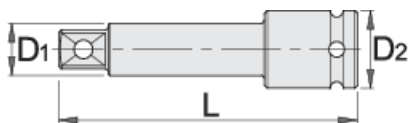

## Atributi izdelka

- material: Premium Flex krom vanadijevo jeklo
- kovan, v celoti poboljšan
- površinska zaščita: fosfatiran po ISO 9717

		L	D1	D2	
615214	1"	175	33,5	54	1505
615215	1"	250	33,5	54	2019

\* Slike proizvodov so simbolične. Vse dimenzije so v mm, masa v g. Vse navedene dimenzije lahko odstopajo v tolerančnih merah.