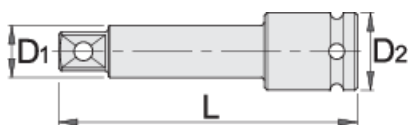

IMPACT nadstavec 1", dlhý

233.4/4

Profiles

Product features

- materiál: premium flex chróm vanádiová oceľ
- kované, tvrdené a temperované,
- čiernený podľa normy ISO 9717

		L	D1	D2	
615214	1"	175	33,5	54	1505
615215	1"	250	33,5	54	2019

* Obrázky sú symbolické. Všetky rozmery sú v mm, hmotnosť je v g. Všetky udané rozmery sa môžu líšiť v rámci tolerancie.

Safety (pictures)