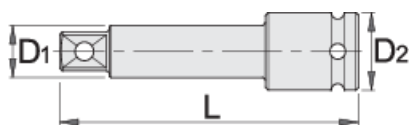

IMPACT nadstavec 1", dlhý

233.4/4

Profiles

Product features

- materiál: premium flex chróm vanádiová oceľ
- kované, tvrdené a temperované,
- čiernený podľa normy ISO 9717

| Barcode | Size | L | D1 | D2 | Weight |
|---------|------|-----|------|----|--------|
| 615214 | 1" | 175 | 33,5 | 54 | 1505 |
| 615215 | 1" | 250 | 33,5 | 54 | 2019 |

* Obrázky sú symbolické. Všetky rozmery sú v mm, hmotnosť je v g. Všetky udané rozmery sa môžu líšiť v rámci tolerancie.

Safety (pictures)