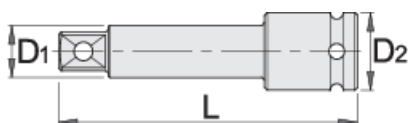

IMPACT nadstavec 1", dlhý

233.4/4

Profiles

Product features

- materiál: premium flex chróm vanádiová oceľ
- kované, tvrdené a temperované,
- čiernený podľa normy ISO 9717

		L	D1	D2	
615214	1"	175	33,5	54	1505
615215	1"	250	33,5	54	2019

* Obrázky sú symbolické. Všetky rozmery sú v mm, hmotnosť je v g. Všetky udané rozmery sa môžu líšiť v rámci tolerancie.

Safety (pictures)