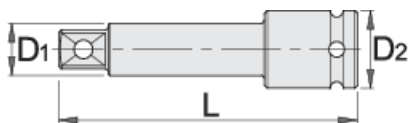

ИМПАКТ продолжеток 1"

233.4/4

Profiles

Product features

- материјал:специјален флекс хром ванадиум челик
- кован, целосно појачан и кален
- фосфатен по стандард ISO 9717

Barcode	Size	L	D1	D2	Weight
615214	1"	175	33,5	54	1505
615215	1"	250	33,5	54	2019

* Сликите на производите се симболични. Сите димензии се во мм, тежината е во грамови. Сите наведени димензии може да се разликуваат во ниво на толеранција

Safety (pictures)