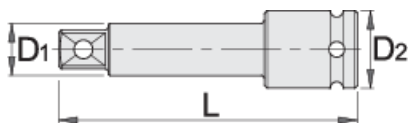

Barra di estensione IMPACT 1"

233.4/4

Profili

Attributi del prodotto

- materiale: acciaio al cromo vanadio flex premium
- forgiata, interamente bonificata
- finitura superficiale: nera ISO 9717

		L	D1	D2	
615214	1"	175	33,5	54	1505
615215	1"	250	33,5	54	2019

* Le immagini dei prodotti sono puramente simboliche. Tutte le dimensioni sono in mm, peso in grammi.

Safety (pictures)