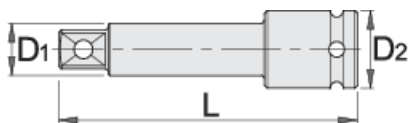

# Barra di estensione IMPACT 1"

233.4/4

## Attributi del prodotto

- materiale: acciaio al cromo vanadio flex premium
- forgiata, interamente bonificata
- finitura superficiale: nera ISO 9717

		L	D1	D2	
615214	1"	175	33,5	54	1505
615215	1"	250	33,5	54	2019

\* Le immagini dei prodotti sono puramente simboliche. Tutte le dimensioni sono in mm, peso in grammi.

Safety (pictures)