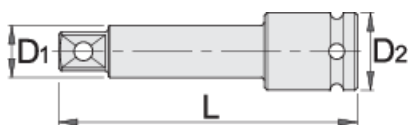

Barra di estensione IMPACT 1"

233.4/4

Profili

Attributi del prodotto

- materiale: acciaio al cromo vanadio flex premium
- forgiata, interamente bonificata
- finitura superficiale: nera ISO 9717

| Barcode | Size | L | D1 | D2 | Weight |
|---------|------|-----|------|----|--------|
| 615214 | 1" | 175 | 33,5 | 54 | 1505 |
| 615215 | 1" | 250 | 33,5 | 54 | 2019 |

* Le immagini dei prodotti sono puramente simboliche. Tutte le dimensioni sono in mm, peso in grammi.

Safety (pictures)