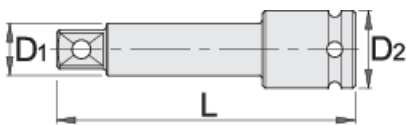

Προέκταση για καρυδάκι αέρος 1"

233.4/4

Προφίλ

Χαρακτηριστικά προϊόντος

- υλικό: χρώμιο μολυβδαίνιο
- σφυρήλατο, ολικά σκληρωμένο με θερμική επεξεργασία
- μαύρο φινίρισμα

Barcode	Size	L	D1	D2	Weight
615214	1"	175	33,5	54	1505
615215	1"	250	33,5	54	2019

* Οι εικόνες των προϊόντων είναι συμβολικές. Όλες οι διαστάσεις είναι σε mm, το βάρος είναι σε γραμμάρια. Όλες οι αναφερόμενες διαστάσεις μπορεί να διαφέρουν σε ανοχές.

Ασφάλεια (εικόνες)