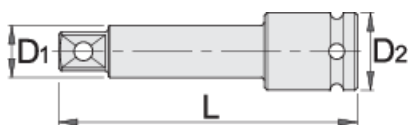

## Vlastnosti produktu

- materiál: Premium Flex chrom-vanadium ocel
- postupově kované, zcela tvrzeno a temperováno
- Povrchová úprava: černé provedení dle DIN12476

		L	D1	D2	
615214	1"	175	33,5	54	1505
615215	1"	250	33,5	54	2019

\* Obrázky produktů jsou symbolické. Všechny rozměry jsou v mm a hmotnost v gramech. Všechny uvedené rozměry se mohou lišit v toleranci.