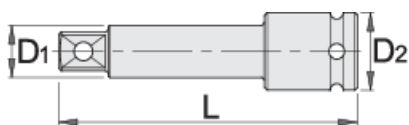

## Vlastnosti produktu

- materiál: Premium Flex chrom-vanadium ocel
- postupově kované, zcela tvrzeno a temperováno
- Povrchová úprava: černé provedení dle DIN12476

|  |  | L   | D1   | D2 |  |
|--|---|-----|------|----|---|
| 615214   | 1"  | 175 | 33,5 | 54 | 1505  |
| 615215   | 1"  | 250 | 33,5 | 54 | 2019  |

\* Obrázky produktů jsou symbolické. Všechny rozměry jsou v mm a hmotnost v gramech. Všechny uvedené rozměry se mohou lišit v toleranci.