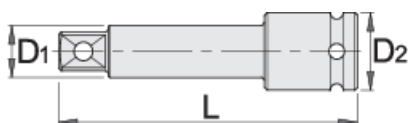

## Vlastnosti produktu

- materiál: Premium Flex chrom-vanadium ocel
- postupově kované, zcela tvrzeno a temperováno
- Povrchová úprava: černé provedení dle DIN12476

		L	D1	D2	
615214	1"	175	33,5	54	1505
615215	1"	250	33,5	54	2019

\* Obrázky produktů jsou symbolické. Všechny rozměry jsou v mm a hmotnost v gramech. Všechny uvedené rozměry se mohou lišit v toleranci.