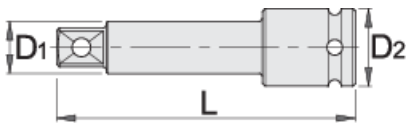

Produžetak IMPACT 1"

233.4/4

Profili

Atributi proizvoda

- materijal: Premium krom-vanadij
- kovan, u cijelosti ojačan i zakaljen
- završna obrada: fosfatiranje po standardu DIN12476

Barcode	Size	L	D1	D2	Weight
615214	1"	175	33,5	54	1505
615215	1"	250	33,5	54	2019

* Slike proizvoda su simbolične. Sve dimenzije su u mm, masa je u g.

Safety (pictures)