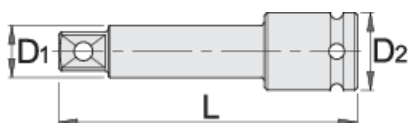

Produžetak IMPACT 1"

233.4/4

Profili

Atributi proizvoda

- materijal: Premium krom-vanadij
- kovan, u cijelosti ojačan i zakaljen
- završna obrada: fosfatiranje po standardu DIN12476

Barcode	Size	L	D1	D2	Weight
615214	1"	175	33,5	54	1505
615215	1"	250	33,5	54	2019

* Slike proizvoda su simbolične. Sve dimenzije su u mm, masa je u g.

Safety (pictures)