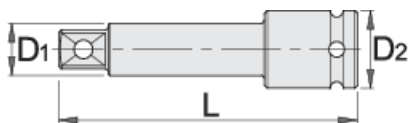

## Параметри на продукта

- материал: хром-молибден
- ковани, изцяло закалени
- фосфатирани в съответствие със стандарт ISO 9717

		L	D1	D2	
615214	1"	175	33,5	54	1505
615215	1"	250	33,5	54	2019

\* Снимките на продуктите са символични. Всички размери са в мм., теглото е в грамове .