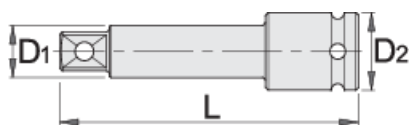

## Параметри на продукта

- материал: хром-молибден
- ковани, изцяло закалени
- фосфатирани в съответствие със стандарт ISO 9717

		L	D1	D2	
615214	1"	175	33,5	54	1505
615215	1"	250	33,5	54	2019

\* Снимките на продуктите са символични. Всички размери са в мм., теглото е в грамове .