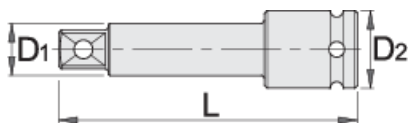

Удължител 1" IMPACT, дълъг

233.4/4

Профили

Параметри на продукта

- материал: хром-молибден
- ковани, изцяло закалени
- фосфатирани в съответствие със стандарт ISO 9717

		L	D1	D2	
615214	1"	175	33,5	54	1505
615215	1"	250	33,5	54	2019

* Снимките на продуктите са символични. Всички размери са в мм., теглото е в грамове .

Безопасност (снимки)