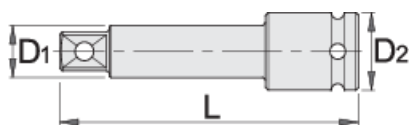

Удължител 1" IMPACT, дълъг

233.4/4

Профили

Параметри на продукта

- материал: хром-молибден
- ковани, изцяло закалени
- фосфатирани в съответствие със стандарт ISO 9717

		L	D1	D2	
615214	1"	175	33,5	54	1505
615215	1"	250	33,5	54	2019

* Снимките на продуктите са символични. Всички размери са в мм., теглото е в грамове .

Безопасност (снимки)