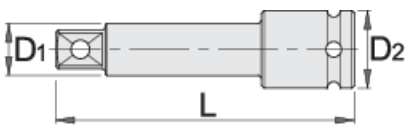

Verlängerung für Schlagschrauber 1 Zoll

233.4/4

Profiles

Product attributes

- Material: Premium Flex Chrom-Vanadium-Stahl
- geschmiedet, gehärtet und vergütet
- Oberfläche: phosphatiert nach Standard ISO 9717

Barcode	Size	L	D1	D2	Weight
615214	1"	175	33,5	54	1505
615215	1"	250	33,5	54	2019

* Bilder von Produkten sind Symbolfotos. Abmessungen sind in mm, Gewichte in Gramm.

Safety (pictures)