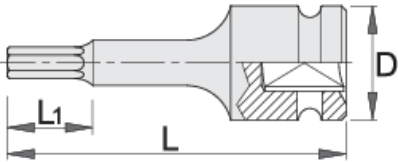

Darbeli altıgen başlı tornavida lokması 1/2"

231/4AHX

Profiles

Product features

- malzeme: krom molibden
- sıcak dövme, tamamen sertleştirilmiş ve temperlenmiş
- yüzey bitirme: ISO 9717 standardına göre fosfat kaplamalı

Barcode	Hex Size	D	L	L1	Weight
615218	5	25	75	15	85
615219	6	25	75	15	93
615220	8	25	75	25	95
615221	10	25	75	25	114

		D	L	L1	
615222	12	25	75	25	130
615223	14	25	75	25	148
615224	17	25	75	25	183
615225	19	25	75	25	207

* Ürünlerin resimleri semboliktir. Bütün boyutlar mm ve ağırlık gram cinsindedir.

Safety (pictures)