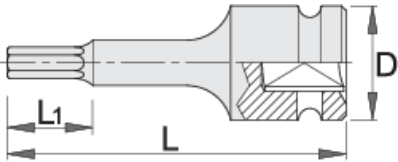

Darbeli altıgen başlı tornavida lokması 1/2"

231/4AHX

Profiles

Product features

- malzeme: krom molibden
- sıcak dövme, tamamen sertleştirilmiş ve temperlenmiş
- yüzey bitirme: ISO 9717 standardına göre fosfat kaplamalı

Barcode	Hexagon Size	D	L	L1	Weight
615218	5	25	75	15	85
615219	6	25	75	15	93
615220	8	25	75	25	95
615221	10	25	75	25	114

		D	L	L1	
615222	12	25	75	25	130
615223	14	25	75	25	148
615224	17	25	75	25	183
615225	19	25	75	25	207

* Ürünlerin resimleri semboliktir. Bütün boyutlar mm ve ağırlık gram cinsindedir.

Safety (pictures)