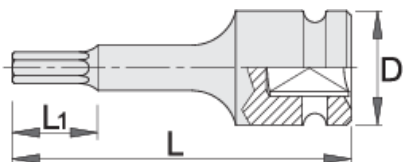

Ključ nasadni IMPACT, sa imbus nastavkom, prihvat 1/2"

231/4AHX

Profili

Opis proizvoda

- materijal: premium flex hrom-vanadijum čelik
- kovan, u potpunosti poboljššan i ojačan
- fosfatiran (ISO 9717)

Barcode	Hex Size	D	L	L1	Weight
615218	5	25	75	15	85
615219	6	25	75	15	93
615220	8	25	75	25	95
615221	10	25	75	25	114

		D	L	L1	
615222	12	25	75	25	130
615223	14	25	75	25	148
615224	17	25	75	25	183
615225	19	25	75	25	207

* Fotografije proizvoda su simbolične. Sve dimenzije su u mm, a težina u gramima. Sve navedene dimenzije mogu odstupati u granicama tolerancija.