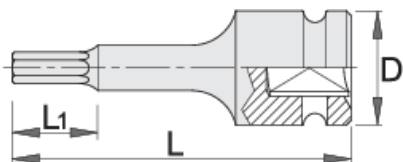

# Ključ nasadni IMPACT, sa imbus nastavkom, prihvat 1/2"

231/4AHX

## Opis proizvoda

- materijal: premium flex hrom-vanadijum čelik
- kovan, u potpunosti poboljššan i ojačan
- fosfatiran (ISO 9717)

Barcode	Hex Size	D	L	L1	Weight
615218	5	25	75	15	85
615219	6	25	75	15	93
615220	8	25	75	25	95
615221	10	25	75	25	114

		D	L	L1	
615222	12	25	75	25	130
615223	14	25	75	25	148
615224	17	25	75	25	183
615225	19	25	75	25	207

\* Fotografije proizvoda su simbolične. Sve dimenzije su u mm, a težina u gramima. Sve navedene dimenzije mogu odstupati u granicama tolerancija.