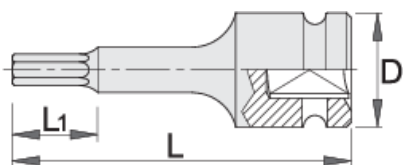

# Hlavica IMPACT 1/2" imbus

231/4AHX

## Product features

- materiál: premium flex chróm vanádiová ocel'
- kované, tvrdené a temperované,
- čiernený podľa normy ISO 9717

| Barcode | Hex Size | D  | L  | L1 | Weight |
|---------|----------|----|----|----|--------|
| 615218  | 5        | 25 | 75 | 15 | 85     |
| 615219  | 6        | 25 | 75 | 15 | 93     |
| 615220  | 8        | 25 | 75 | 25 | 95     |
| 615221  | 10       | 25 | 75 | 25 | 114    |
| 615222  | 12       | 25 | 75 | 25 | 130    |

|  |  | D  | L  | L1 |  |
|--|---|----|----|----|---|
| 615223   | 14  | 25 | 75 | 25 | 148   |
| 615224   | 17  | 25 | 75 | 25 | 183   |
| 615225   | 19  | 25 | 75 | 25 | 207   |

\* Obrázky sú symbolické. Všetky rozmery sú v mm, hmotnosť je v g. Všetky udané rozmery sa môžu líšiť v rámci tolerancie.