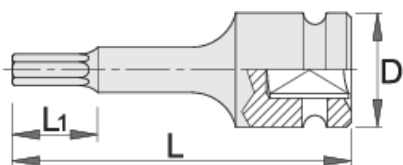

# Hlavica IMPACT 1/2" imbus

231/4AHX

## Product features

- materiál: premium flex chróm vanádiová ocel'
- kované, tvrdené a temperované,
- čiernený podľa normy ISO 9717

Barcode	Hex Size	D	L	L1	Weight
615218	5	25	75	15	85
615219	6	25	75	15	93
615220	8	25	75	25	95
615221	10	25	75	25	114
615222	12	25	75	25	130

		D	L	L1	
615223	14	25	75	25	148
615224	17	25	75	25	183
615225	19	25	75	25	207

\* Obrázky sú symbolické. Všetky rozmery sú v mm, hmotnosť je v g. Všetky udané rozmery sa môžu líšiť v rámci tolerancie.