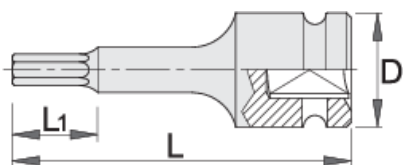

Barcode	Hex Size	D	L	L1	Weight
615218	5	25	75	15	85
615219	6	25	75	15	93
615220	8	25	75	25	95
615221	10	25	75	25	114
615222	12	25	75	25	130