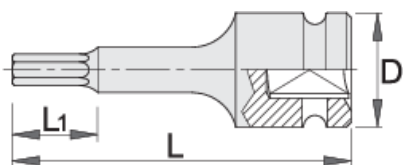

Chiave esagonale Impact da 1/2"

231/4AHX

Profili

Attributi del prodotto

- materiale: acciaio al cromo vanadio flex premium
- forgiata, interamente bonificata
- finitura superficiale: nera ISO 9717

Barcode	Hex Size	D	L	L1	Weight
615218	5	25	75	15	85
615219	6	25	75	15	93
615220	8	25	75	25	95
615221	10	25	75	25	114
615222	12	25	75	25	130

		D	L	L1	
615223	14	25	75	25	148
615224	17	25	75	25	183
615225	19	25	75	25	207

* Le immagini dei prodotti sono puramente simboliche. Tutte le dimensioni sono in mm, peso in grammi.

Safety (pictures)