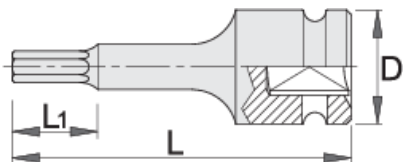

IMPACT 1/2" zástrčné IMBUS hlavice

231/4AHX

Profily

Vlastnosti produktu

- materiál: Premium Flex chrom-vanadium ocel
- postupově kované, zcela tvrzeno a temperováno
- Povrchová úprava: černé provedení dle DIN12476

		D	L	L1	
615218	5	25	75	15	85
615219	6	25	75	15	93
615220	8	25	75	25	95
615221	10	25	75	25	114
615222	12	25	75	25	130

		D	L	L1	
615223	14	25	75	25	148
615224	17	25	75	25	183
615225	19	25	75	25	207

* Obrázky produktů jsou symbolické. Všechny rozměry jsou v mm a hmotnost v gramech. Všechny uvedené rozměry se mohou lišit v toleranci.