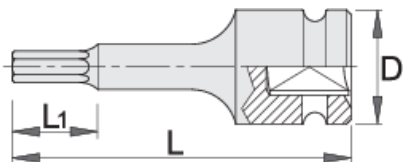

# IMPACT 1/2" zástrčné IMBUS hlavice

231/4AHX

## Vlastnosti produktu

- materiál: Premium Flex chrom-vanadium ocel
- postupově kované, zcela tvrzeno a temperováno
- Povrchová úprava: černé provedení dle DIN12476

		D	L	L1	
615218	5	25	75	15	85
615219	6	25	75	15	93
615220	8	25	75	25	95
615221	10	25	75	25	114
615222	12	25	75	25	130

		D	L	L1	
615223	14	25	75	25	148
615224	17	25	75	25	183
615225	19	25	75	25	207

\* Obrázky produktů jsou symbolické. Všechny rozměry jsou v mm a hmotnost v gramech. Všechny uvedené rozměry se mohou lišit v toleranci.