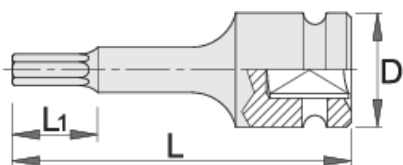

IMPACT 1/2" zástrčné IMBUS hlavice

231/4AHX

Profily

Vlastnosti produktu

- materiál: Premium Flex chrom-vanadium ocel
- postupově kované, zcela tvrzeno a temperováno
- Povrchová úprava: černé provedení dle DIN12476

Barcode	Hex Size	D	L	L1	Weight
615218	5	25	75	15	85
615219	6	25	75	15	93
615220	8	25	75	25	95
615221	10	25	75	25	114
615222	12	25	75	25	130

		D	L	L1	
615223	14	25	75	25	148
615224	17	25	75	25	183
615225	19	25	75	25	207

* Obrázky produktů jsou symbolické. Všechny rozměry jsou v mm a hmotnost v gramech. Všechny uvedené rozměry se mohou lišit v toleranci.

Bezpečnost (obrázky)