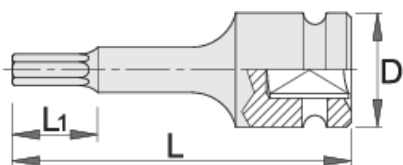

Ključ nasadni, imbus IMPACT 1/2"

231/4AHX

Profili

Atributi proizvoda

- materijal: Premium krom-vanadij
- kovan, u cijelosti ojačan i zakaljen
- završna obrada: fosfatiranje po standardu DIN12476

		D	L	L1	
615218	5	25	75	15	85
615219	6	25	75	15	93
615220	8	25	75	25	95
615221	10	25	75	25	114
615222	12	25	75	25	130

		D	L	L1	
615223	14	25	75	25	148
615224	17	25	75	25	183
615225	19	25	75	25	207

* Slike proizvoda su simbolične. Sve dimenzije su u mm, masa je u g.

Safety (pictures)