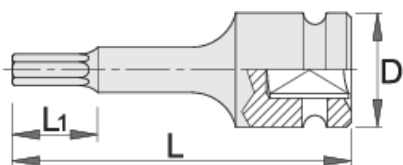

Ključ nasadni, imbus IMPACT 1/2"

231/4AHX

Profili

Atributi proizvoda

- materijal: Premium krom-vanadij
- kovan, u cijelosti ojačan i zakaljen
- završna obrada: fosfatiranje po standardu DIN12476

Barcode	Hex Size	D	L	L1	Weight
615218	5	25	75	15	85
615219	6	25	75	15	93
615220	8	25	75	25	95
615221	10	25	75	25	114
615222	12	25	75	25	130

		D	L	L1	
615223	14	25	75	25	148
615224	17	25	75	25	183
615225	19	25	75	25	207

* Slike proizvoda su simbolične. Sve dimenzije su u mm, masa je u g.

Safety (pictures)