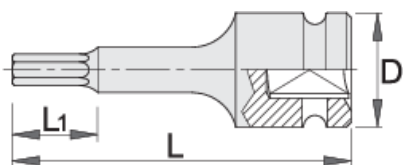

D	L	L1	
615218	5	25	75	15	85
615219	6	25	75	15	93
615220	8	25	75	25	95
615221	10	25	75	25	114
615222	12	25	75	25	130