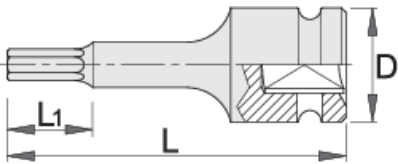

Çelës imbus impakt 1/2"

231/4AHX

Profiles

Product features

- Materiali: krom molibden
- rënie të falsifikuara, ngurtësuar tërësisht dhe nevrík
- përfundojë sipërfaqe: të veshura me fosfat me ISO 9717 standarde

| Barcode | Hex Profile | D | L | L1 | Icon |
|---------|-------------|----|----|----|------|
| 615218 | 5 | 25 | 75 | 15 | 85 |
| 615219 | 6 | 25 | 75 | 15 | 93 |
| 615220 | 8 | 25 | 75 | 25 | 95 |
| 615221 | 10 | 25 | 75 | 25 | 114 |
| 615222 | 12 | 25 | 75 | 25 | 130 |

|  |  | D | L | L1 |  |
|--|---|----|----|----|---|
| 615223 | 14 | 25 | 75 | 25 | 148 |
| 615224 | 17 | 25 | 75 | 25 | 183 |
| 615225 | 19 | 25 | 75 | 25 | 207 |

* Imazhet e produkteve janë simbolike. Të gjitha dimensionet janë në mm, pesha në gram. Të gjitha dimensionet e listuara mund të ndryshojnë në tolerancë.