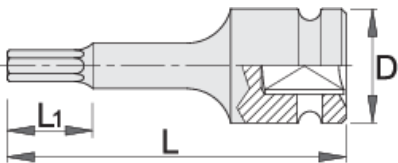

Ndikimi gropë gjashtëkëndor Kaçavidë 1/2 "

231/4AHX

Profiles

Product features

- Materiali: krom molibden
- rënie të falsifikuara, ngurtësuar tërësisht dhe nevrík
- përfundojë sipërfaqe: të veshura me fosfat me ISO 9717 standarde

Barcode	Hex Size	D	L	L1	Weight
615218	5	25	75	15	85
615219	6	25	75	15	93
615220	8	25	75	25	95
615221	10	25	75	25	114

		D	L	L1	
615222	12	25	75	25	130
615223	14	25	75	25	148
615224	17	25	75	25	183
615225	19	25	75	25	207

* Imazhet e produkteve janë simbolike. Të gjitha dimensionet janë në mm, pesha në gram.

Safety (pictures)