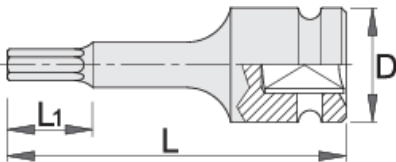

Çelës imbus impakt 1/2"

231/4AHX

Profiles

Product features

- Materiali: krom molibden
- rënie të falsifikuara, ngurtësuar tërësisht dhe nevrík
- përfundojë sipërfaqe: të veshura me fosfat me ISO 9717 standarde

Barcode	Hex Size	D	L	L1	Weight
615218	5	25	75	15	85
615219	6	25	75	15	93
615220	8	25	75	25	95
615221	10	25	75	25	114
615222	12	25	75	25	130

		D	L	L1	
615223	14	25	75	25	148
615224	17	25	75	25	183
615225	19	25	75	25	207

* Imazhet e produkteve janë simbolike. Të gjitha dimensionet janë në mm, pesha në gram. Të gjitha dimensionet e listuara mund të ndryshojnë në tolerancë.

Safety (pictures)