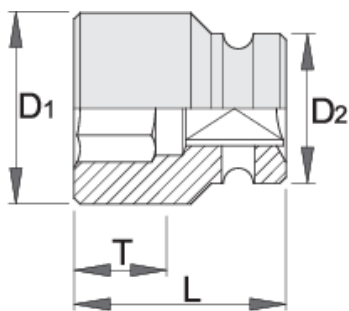

Ključ nasadni IMPACT, prihvat 1"

233/4 6p

Profili

Standardi

DIN 3129, ISO 2725 - 2

Opis proizvoda

- materijal: premium flex hrom-vanadijum čelik
- kovan, u potpunosti poboljšan i ojačan
- fosfatiran (ISO 9717)
- izrađen prema standardu ISO 2725-2 (samo metričke dimenzije)

		D1	D2	L	T	
615195	22	40	54	60	15	677
615196	24	42	54	60	18	679
615197	27	46	54	60	19	694
615198	30	50	54	62	21	726
615199	32	52	54	62	22	704
615200	33	53	54	62	22	703
615201	34	55	54	62	22	688
615202	36	57	54	67	25	785
615203	38	60	54	67	25	844
615204	41	63	54	70	27	933
615205	42	65	54	74	27	1055
615206	46	70	54	76	30	1174
615207	50	75	54	80	35	1367
615208	55	81	54	84	35	1632
615209	60	87	54	87	42	1715
615210	65	93	54	90	42	1962
615211	70	100	54	96	42	2370
615212	75	106	86	98	45	3364
615213	80	112	86	100	48	3656

* Fotografije proizvoda su simbolične. Sve dimenzije su u mm, a težina u gramima. Sve navedene dimenzije mogu odstupati u granicama tolerancija.

Bezbednost (slike)