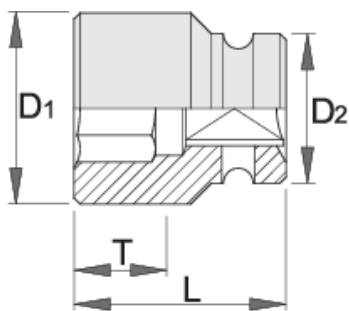

Ključ nasadni IMPACT, prihvat 1"

233/4 6p

Profili

Standardi

DIN 3129, ISO 2725 - 2

Opis proizvoda

- materijal: hrom-molibden
- kovan, u potpunosti poboljšan i ojačan
- fosfatiran (ISO 9717)
- izrađen prema standardu ISO 2725-2

		D1	D2	L	T	
615195	22	40	54	60	15	677
615196	24	42	54	60	18	679
615197	27	46	54	60	19	694
615198	30	50	54	62	21	726
615199	32	52	54	62	22	704
615200	33	53	54	62	22	703
615201	34	55	54	62	22	688
615202	36	57	54	67	25	785
615203	38	60	54	67	25	844
615204	41	63	54	70	27	933
615205	42	65	54	74	27	1055
615206	46	70	54	76	30	1174
615207	50	75	54	80	35	1367
615208	55	81	54	84	35	1632
615209	60	87	54	87	42	1715
615210	65	93	54	90	42	1962
615211	70	100	54	96	42	2370
615212	75	106	86	98	45	3364
615213	80	112	86	100	48	3656

* Fotografije proizvoda su simbolične. Sve dimenzije su u mm, a težina u gramima. Sve navedene dimenzije mogu odstupati u granicama tolerancija.

Bezbednost (slike)