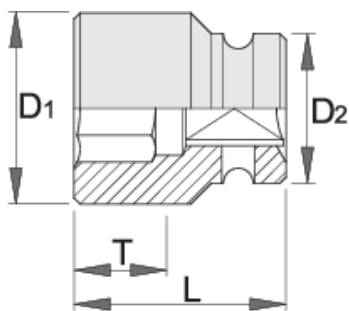

Ključ nasadni 1", impact, 6 kotni

233/4 6p

Profili

standard

DIN 3129, ISO 2725-2

Atributi izdelka

- material: Premium Flex krom vanadijevo jeklo
- kovan, v celoti poboljšán
- površinska zaščita: fosfatiran po ISO 9717
- v celoti izdelan v skladu s standardom ISO 2725-2 (samo metrične dimenzije)

		D1	D2	L	T	
615195	22	40	54	60	15	677
615196	24	42	54	60	18	679
615197	27	46	54	60	19	694
615198	30	50	54	62	21	726
615199	32	52	54	62	22	704
615200	33	53	54	62	22	703
615201	34	55	54	62	22	688
615202	36	57	54	67	25	785
615203	38	60	54	67	25	844
615204	41	63	54	70	27	933
615205	42	65	54	74	27	1055
615206	46	70	54	76	30	1174
615207	50	75	54	80	35	1367
615208	55	81	54	84	35	1632
615209	60	87	54	87	42	1715
615210	65	93	54	90	42	1962
615211	70	100	54	96	42	2370
615212	75	106	86	98	45	3364
615213	80	112	86	100	48	3656

* Slike proizvodov so simbolične. Vse dimenzije so v mm, masa v g. Vse navedene dimenzije lahko odstopajo v tolerančnih merah.

Safety (slike)