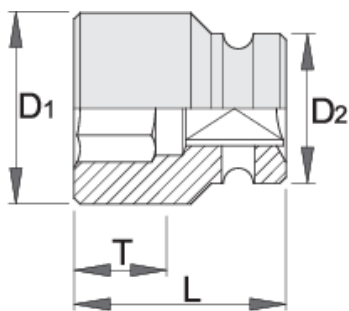

# Ključ nasadni 1", impact, 6 kotni

233/4 6p

		D1	D2	L	T	
615195	22	40	54	60	15	677
615196	24	42	54	60	18	679
615197	27	46	54	60	19	694
615198	30	50	54	62	21	726
615199	32	52	54	62	22	704
615200	33	53	54	62	22	703
615201	34	55	54	62	22	688
615202	36	57	54	67	25	785
615203	38	60	54	67	25	844
615204	41	63	54	70	27	933
615205	42	65	54	74	27	1055
615206	46	70	54	76	30	1174
615207	50	75	54	80	35	1367
615208	55	81	54	84	35	1632
615209	60	87	54	87	42	1715
615210	65	93	54	90	42	1962
615211	70	100	54	96	42	2370
615212	75	106	86	98	45	3364
615213	80	112	86	100	48	3656

\* Slike proizvodov so simbolične. Vse dimenzije so v mm, masa v g. Vse navedene dimenzije lahko odstopajo v tolerančnih merah.

Safety (slike)