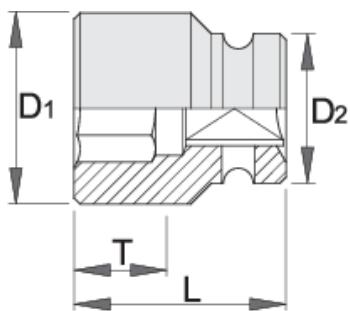

# Ključ nasadni 1", impact, 6 kotni

233/4 6p

		D1	D2	L	T	
615195	22	40	54	60	15	677
615196	24	42	54	60	18	679
615197	27	46	54	60	19	694
615198	30	50	54	62	21	726
615199	32	52	54	62	22	704
615200	33	53	54	62	22	703
615201	34	55	54	62	22	688
615202	36	57	54	67	25	785
615203	38	60	54	67	25	844
615204	41	63	54	70	27	933
615205	42	65	54	74	27	1055
615206	46	70	54	76	30	1174
615207	50	75	54	80	35	1367
615208	55	81	54	84	35	1632
615209	60	87	54	87	42	1715
615210	65	93	54	90	42	1962
615211	70	100	54	96	42	2370
615212	75	106	86	98	45	3364
615213	80	112	86	100	48	3656

\* Slike proizvodov so simbolične. Vse dimenzije so v mm, teža v g. Vse navedene dimenzije lahko odstopajo v tolerančnih merah.

Safety (slike)