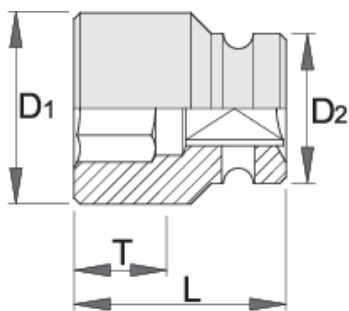

Καρυδάκι αέρος 1", 6γωνο

233/4 6p

Προφίλ

Πρότυπα

DIN 3129, ISO 2725 - 2

Χαρακτηριστικά προϊόντος

- υλικό: χρώμιο μολυβδαίνιο
- σφυρήλατο, ολικά σκληρωμένο με θερμική επεξεργασία
- μαύρο φινίρισμα
- κατασκευασμένο σύμφωνα με τα πρότυπα ISO 2725-2 (μόνο μετρικά)

Barcode	mm	D1	D2	L	T	Icon
615195	22	40	54	60	15	677
615196	24	42	54	60	18	679
615197	27	46	54	60	19	694
615198	30	50	54	62	21	726
615199	32	52	54	62	22	704
615200	33	53	54	62	22	703
615201	34	55	54	62	22	688
615202	36	57	54	67	25	785
615203	38	60	54	67	25	844
615204	41	63	54	70	27	933
615205	42	65	54	74	27	1055
615206	46	70	54	76	30	1174
615207	50	75	54	80	35	1367
615208	55	81	54	84	35	1632
615209	60	87	54	87	42	1715
615210	65	93	54	90	42	1962
615211	70	100	54	96	42	2370
615212	75	106	86	98	45	3364
615213	80	112	86	100	48	3656

* Οι εικόνες των προϊόντων είναι συμβολικές. Όλες οι διαστάσεις είναι σε mm, το βάρος είναι σε γραμμάρια. Όλες οι αναφερόμενες διαστάσεις μπορεί να διαφέρουν σε ανοχές.

Ασφάλεια (εικόνες)