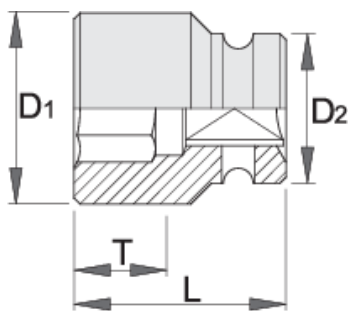

Ključ nasadni IMPACT 1"

233/4 6p

Profili

Standardi

DIN 3129, ISO 2725-2

Atributi proizvoda

- materijal: Premium krom-vanadij
- kovan, u cijelosti ojačan i zakaljen
- završna obrada: fosfatiranje po standardu DIN12476
- izrađeni prema standardu ISO 2725-2

		D1	D2	L	T	
615195	22	40	54	60	15	677
615196	24	42	54	60	18	679
615197	27	46	54	60	19	694
615198	30	50	54	62	21	726
615199	32	52	54	62	22	704
615200	33	53	54	62	22	703
615202	36	57	54	67	25	785
615203	38	60	54	67	25	844
615204	41	63	54	70	27	933
615206	46	70	54	76	30	1174
615207	50	75	54	80	35	1367
615208	55	81	54	84	35	1632
615209	60	87	54	87	42	1715
615210	65	93	54	90	42	1962
615211	70	100	54	96	42	2370
615212	75	106	86	98	45	3364
615213	80	112	86	100	48	3656

* Slike proizvoda su simbolične. Sve dimenzije su u mm, masa je u g.

Safety (pictures)