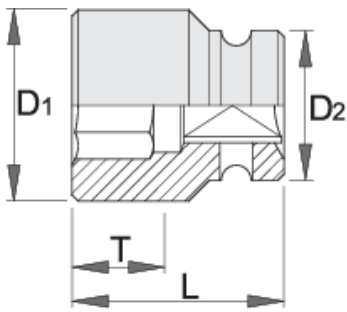

D1	D2	L	T	
615195	22	40	54	60	15	677
615196	24	42	54	60	18	679
615197	27	46	54	60	19	694
615198	30	50	54	62	21	726
615199	32	52	54	62	22	704
615200	33	53	54	62	22	703
615201	34	55	54	62	22	688
615202	36	57	54	67	25	785
615203	38	60	54	67	25	844
615204	41	63	54	70	27	933
615205	42	65	54	74	27	1055
615206	46	70	54	76	30	1174
615207	50	75	54	80	35	1367
615208	55	81	54	84	35	1632
615209	60	87	54	87	42	1715
615210	65	93	54	90	42	1962
615211	70	100	54	96	42	2370
615212	75	106	86	98	45	3364
615213	80	112	86	100	48	3656

* Afbeeldingen van producten zijn symbolisch. Alle afmetingen zijn in mm, en het gewicht in grammen. Alle vermelde afmetingen kunnen variëren in tolerantie.

Veiligheid (Afbeeldingen)