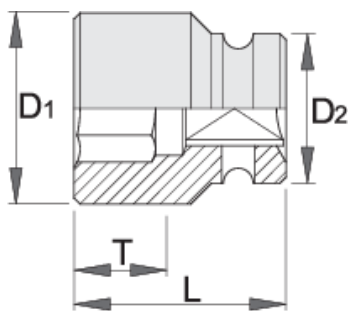

## Product features

- Materiali: krom molibden
- rënie të falsifikuara, ngurtësuar tërësisht dhe nevrík
- përfundojë sipërfaqe: të veshura me fosfat me ISO 9717 standarde
- bërë sipas standardit ISO 2725-2

		D1	D2	L	T	
615195	22	40	54	60	15	677
615196	24	42	54	60	18	679
615197	27	46	54	60	19	694
615198	30	50	54	62	21	726
615199	32	52	54	62	22	704
615200	33	53	54	62	22	703
615202	36	57	54	67	25	785
615203	38	60	54	67	25	844
615204	41	63	54	70	27	933
615206	46	70	54	76	30	1174
615207	50	75	54	80	35	1367
615208	55	81	54	84	35	1632
615209	60	87	54	87	42	1715
615210	65	93	54	90	42	1962
615211	70	100	54	96	42	2370
615212	75	106	86	98	45	3364
615213	80	112	86	100	48	3656

\* Imazhet e produkteve janë simbolike. Të gjitha dimensionet janë në mm, pesha në gram. Të gjitha dimensionet e listuara mund të ndryshojnë në tolerancë.

Safety (pictures)