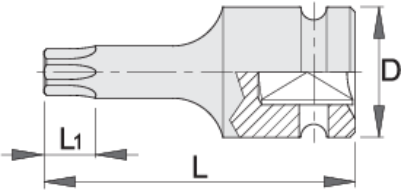

# TX profilli darbeleri tornavida lokması 1/2"

231/4ATX

## Product features

- malzeme: krom molibden
- sıcak dövme, tamamen sertleştirilmiş ve temperlenmiş
- yüzey bitirme: ISO 9717 standardına göre fosfat kaplamalı

|  |  | D  | L  | L1  |  |
|------------------------------------------------------------------------------------|-------------------------------------------------------------------------------------|----|----|-----|---------------------------------------------------------------------------------------|
| 612874                                                                             | TX 30                                                                               | 25 | 55 | 3.8 | 86                                                                                    |
| 612875                                                                             | TX 40                                                                               | 25 | 55 | 3.8 | 86                                                                                    |
| 612876                                                                             | TX 45                                                                               | 25 | 55 | 4,3 | 86                                                                                    |

\* Ürünlerin resimleri semboliktir. Bütün boyutlar mm ve ağırlık gram cinsindedir.