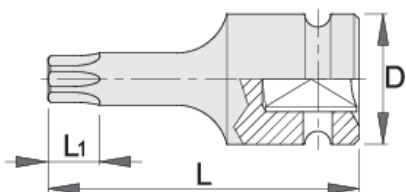

Ključ nasadni IMPACT, sa nastavkom sa TX profilom, prihvat 1/2"

231/4ATX

Profili

Opis proizvoda

- materijal: premium flex hrom-vanadijum čelik
- kovan, u potpunosti poboljšan i ojačan
- fosfatiran (ISO 9717)

		D	L	L1	
612874	TX 30	25	55	3.8	86
612875	TX 40	25	55	3.8	86

		D	L	L1	
612876	TX 45	25	55	4,3	86
612877	TX 50	25	55	5	92
612878	TX 55	25	55	5,5	95
612879	TX 60	25	55	8	105
618761	TX 70	25	55	9,4	111

* Fotografije proizvoda su simbolične. Sve dimenzije su u mm, a težina u gramima. Sve navedene dimenzije mogu odstupati u granicama tolerancija.