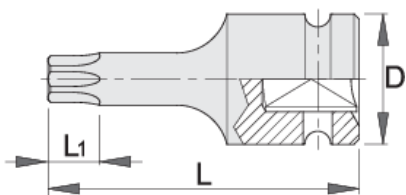

Ključ nasadni IMPACT, sa nastavkom sa TX profilom, prihvat 1/2"

231/4ATX

Profili

Opis proizvoda

- materijal: premium flex hrom-vanadijum čelik
- kovan, u potpunosti poboljšan i ojačan
- fosfatiran (ISO 9717)

Barcode	Star Icon	D	L	L1	Person Icon
612874	TX 30	25	55	3.8	86
612875	TX 40	25	55	3.8	86

		D	L	L1	
612876	TX 45	25	55	4,3	86
612877	TX 50	25	55	5	92
612878	TX 55	25	55	5,5	95
612879	TX 60	25	55	8	105
618761	TX 70	25	55	9,4	111

* Fotografije proizvoda su simbolične. Sve dimenzije su u mm, a težina u gramima. Sve navedene dimenzije mogu odstupati u granicama tolerancija.

Bezbednost (slike)