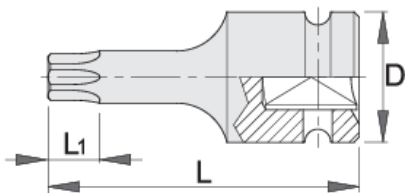

Ključ nasadni IMPACT, sa nastavkom sa TX profilom, prihvat 1/2"

231/4ATX

Profili

Opis proizvoda

- materijal: premium flex hrom-vanadijum čelik
- kovan, u potpunosti poboljšan i ojačan
- fosfatiran (ISO 9717)

Barcode	Star Icon	D	L	L1	Person Icon
612874	TX 30	25	55	3.8	86
612875	TX 40	25	55	3.8	86

		D	L	L1	
612876	TX 45	25	55	4,3	86
612877	TX 50	25	55	5	92
612878	TX 55	25	55	5,5	95
612879	TX 60	25	55	8	105
618761	TX 70	25	55	9,4	111

* Fotografije proizvoda su simbolične. Sve dimenzije su u mm, a težina u gramima. Sve navedene dimenzije mogu odstupati u granicama tolerancija.

Bezbednost (slike)