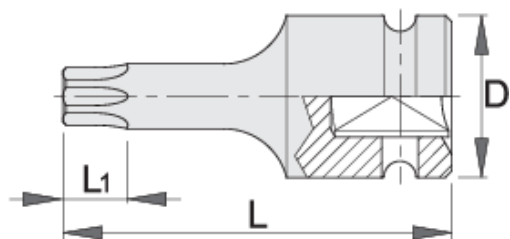

Nastavek vijačni 1/2", impact, s TX profilom

231/4ATX

Profili

[\(/slo/about-us/materials\)](https://slo/about-us/materials)

[\(/slo/support/warranty\)](https://slo/support/warranty)

Atributi izdelka

- material: Premium Flex krom vanadijevo jeklo
- kovan, v celoti poboljšan
- površinska zaščita: fosfatiran po ISO 9717

		D	L	L1	
612874	TX 30	25	55	3,8	86
612875	TX 40	25	55	3,8	86
612876	TX 45	25	55	4,3	86
612877	TX 50	25	55	5	92
612878	TX 55	25	55	5,5	95
612879	TX 60	25	55	8	105

D

L

L1

618761

TX 70

25

55