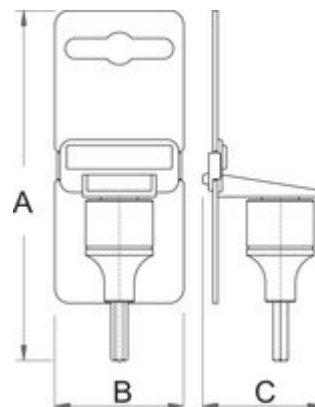

D

L

L1

618761

TX 70

25

55

9,4

111