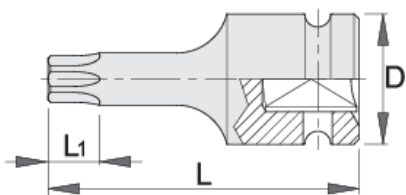

# Nastavek vijačni 1/2", impact, s TX profilom

231/4ATX

## Atributi izdelka

- material: Premium Flex krom vanadijevo jeklo
- kovan, v celoti poboljšan
- površinska zaščita: fosfatiran po ISO 9717

		D	L	L1	
612874	TX 30	25	55	3.8	86
612875	TX 40	25	55	3.8	86

		D	L	L1	
612876	TX 45	25	55	4,3	86
612877	TX 50	25	55	5	92
612878	TX 55	25	55	5,5	95
612879	TX 60	25	55	8	105
618761	TX 70	25	55	9,4	111

\* Slike proizvodov so simbolične. Vse dimenzije so v mm, masa v g. Vse navedene dimenzije lahko odstopajo v tolerančnih merah.