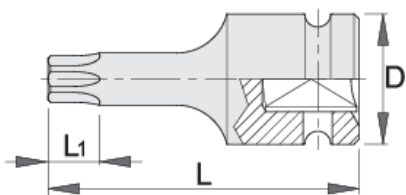

Nastavek vijačni 1/2", impact, s TX profilom

231/4ATX

Profili

Atributi izdelka

- material: Premium Flex krom vanadijevo jeklo
- kovan, v celoti poboljšan
- površinska zaščita: fosfatiran po ISO 9717

		D	L	L1	
612874	TX 30	25	55	3.8	86
612875	TX 40	25	55	3.8	86

		D	L	L1	
612876	TX 45	25	55	4,3	86
612877	TX 50	25	55	5	92
612878	TX 55	25	55	5,5	95
612879	TX 60	25	55	8	105
618761	TX 70	25	55	9,4	111

* Slike proizvodov so simbolične. Vse dimenzije so v mm, masa v g. Vse navedene dimenzije lahko odstopajo v tolerančnih merah.