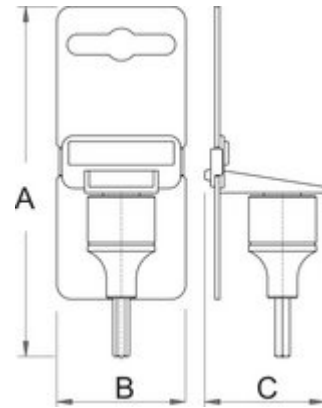

Hlavica IMPACT s TX-profilom 1/2"

231/4ATX

Profiles

[\(/sk/about-us/materials\)](https://sk/about-us/materials)  [\(/sk/support/warranty\)](https://sk/support/warranty)

Product features

- materiál: premium flex chróm vanádiová oceľ
- kované, tvrdené a temperované,
- čiernený podľa normy ISO 9717

		D	L	L1	
612874	TX 30	25	55	3,8	86
612875	TX 40	25	55	3,8	86
612876	TX 45	25	55	4,3	86
612877	TX 50	25	55	5	92
612878	TX 55	25	55	5,5	95
612879	TX 60	25	55	8	105

D

L

L1

618761

TX 70

25

55

9,4

111

Retail packaging

	MA	MB	MC	
612874	125	44	43	91
612875	125	44	43	91
612876	125	44	43	91
612877	125	44	43	97
612878	125	44	43	100
612879	125	44	43	110
618761	125	44	43	116

Transport packaging

		TA	TB	TC	
612874	4	94	150	59	489
612875	4	94	150	59	489
612876	4	94	150	59	489
612877	4	94	150	59	513
612878	4	94	150	59	525
612879	4	94	150	59	565
618761	4	94	150	59	589