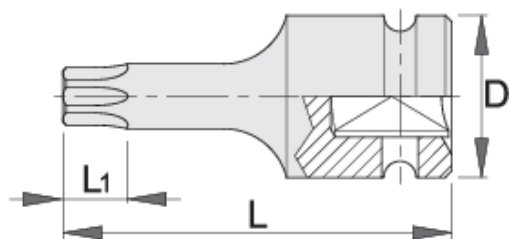

Hlavica IMPACT s TX-profilom 1/2"

231/4ATX

Profiles

[\(/sk/about-us/materials\)](https://sk/about-us/materials)  [\(/sk/support/warranty\)](https://sk/support/warranty)

Product features

- materiál: premium flex chróm vanádiová oceľ
- kované, tvrdené a temperované,
- čiernený podľa normy ISO 9717

		D	L	L1	
612874	TX 30	25	55	3,8	86
612875	TX 40	25	55	3,8	86
612876	TX 45	25	55	4,3	86
612877	TX 50	25	55	5	92
612878	TX 55	25	55	5,5	95
612879	TX 60	25	55	8	105

D

L

L1

618761

TX 70

25

55