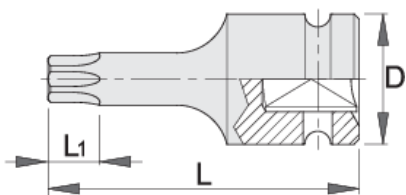

Насаден клуч IMPACT 1/2" со TX продолжеток

231/4ATX

Profiles

Product features

- материјал:специјален флекс хром ванадиум челик
- кован, целосно појачан и кален
- фосфатен по стандард ISO 9717

		D	L	L1	
612874	TX 30	25	55	3.8	86
612875	TX 40	25	55	3.8	86

		D	L	L1	
612876	TX 45	25	55	4,3	86
612877	TX 50	25	55	5	92
612878	TX 55	25	55	5,5	95
612879	TX 60	25	55	8	105
618761	TX 70	25	55	9,4	111

* Сликите на производите се симболични. Сите димензии се во мм, тежината е во грамови. Сите наведени димензии може да се разликуваат во ниво на толеранција