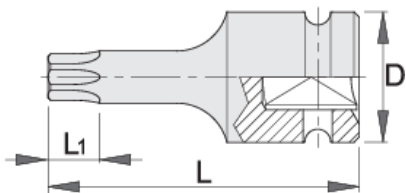

# Насаден клуч IMPACT 1/2" со TX продолжеток

231/4ATX

## Product features

- материјал:специјален флекс хром ванадиум челик
- кован, целосно појачан и кален
- фосфатен по стандард ISO 9717

		D	L	L1	
612874	TX 30	25	55	3.8	86
612875	TX 40	25	55	3.8	86

		D	L	L1	
612876	TX 45	25	55	4,3	86
612877	TX 50	25	55	5	92
612878	TX 55	25	55	5,5	95
612879	TX 60	25	55	8	105
618761	TX 70	25	55	9,4	111

\* Сликите на производите се симболични. Сите димензии се во мм, тежината е во грамови. Сите наведени димензии може да се разликуваат во ниво на толеранција