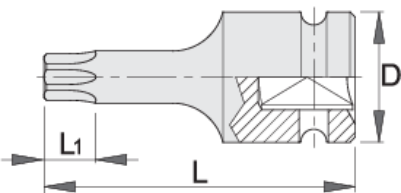

# Bussola giravite IMPACT con profilo TX 1/2"

231/4ATX

## Attributi del prodotto

- materiale: acciaio al cromo vanadio flex premium
- forgiata, interamente bonificata
- finitura superficiale: nera ISO 9717

Barcode	Profile	D	L	L1	Weight
612874	TX 30	25	55	3.8	86
612875	TX 40	25	55	3.8	86

		D	L	L1	
612876	TX 45	25	55	4,3	86
612877	TX 50	25	55	5	92
612878	TX 55	25	55	5,5	95
612879	TX 60	25	55	8	105
618761	TX 70	25	55	9,4	111

\* Le immagini dei prodotti sono puramente simboliche. Tutte le dimensioni sono in mm, peso in grammi.