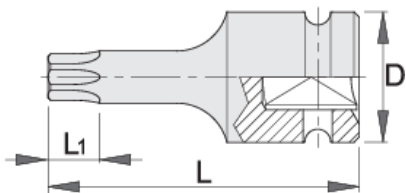

Bussola giravite IMPACT con profilo TX 1/2"

231/4ATX

Profili

Attributi del prodotto

- materiale: acciaio al cromo vanadio flex premium
- forgiata, interamente bonificata
- finitura superficiale: nera ISO 9717

Barcode	Profile	D	L	L1	Weight
612874	TX 30	25	55	3.8	86
612875	TX 40	25	55	3.8	86

		D	L	L1	
612876	TX 45	25	55	4,3	86
612877	TX 50	25	55	5	92
612878	TX 55	25	55	5,5	95
612879	TX 60	25	55	8	105
618761	TX 70	25	55	9,4	111

* Le immagini dei prodotti sono puramente simboliche. Tutte le dimensioni sono in mm, peso in grammi.

Safety (pictures)