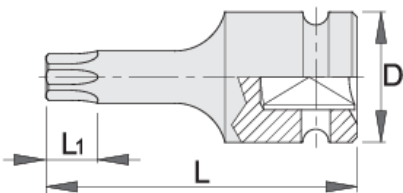

Bussola giravite IMPACT con profilo TX 1/2"

231/4ATX

Profili

Attributi del prodotto

- materiale: acciaio al cromo vanadio flex premium
- forgiata, interamente bonificata
- finitura superficiale: nera ISO 9717

Barcode	Profile	D	L	L1	Weight
612874	TX 30	25	55	3.8	86
612875	TX 40	25	55	3.8	86

		D	L	L1	
612876	TX 45	25	55	4,3	86
612877	TX 50	25	55	5	92
612878	TX 55	25	55	5,5	95
612879	TX 60	25	55	8	105
618761	TX 70	25	55	9,4	111

* Le immagini dei prodotti sono puramente simboliche. Tutte le dimensioni sono in mm, peso in grammi.

Safety (pictures)