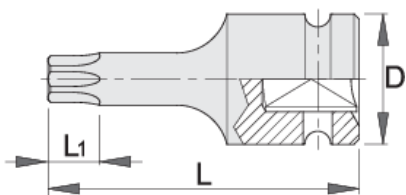

Barcode	Star Icon	D	L	L1	Person Icon
612874	TX 30	25	55	3.8	86
612875	TX 40	25	55	3.8	86