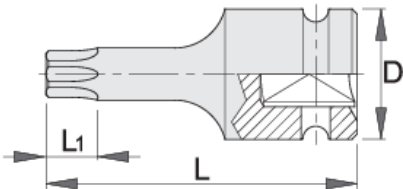

# Καρυδάκι αέρος 1/2" με μύτη TORX

231/4ATX

## Χαρακτηριστικά προϊόντος

- υλικό: χρώμιο μολυβδαίνιο
- σφυρήλατο, ολικά σκληρυμένο με θερμική επεξεργασία
- μαύρο φινίρισμα

		D	L	L1	
612874	TX 30	25	55	3.8	86
612875	TX 40	25	55	3.8	86
612876	TX 45	25	55	4,3	86

		D	L	L1	
612877	TX 50	25	55	5	92
612878	TX 55	25	55	5,5	95
612879	TX 60	25	55	8	105
618761	TX 70	25	55	9,4	111

\* Οι εικόνες των προϊόντων είναι συμβολικές. Όλες οι διαστάσεις είναι σε mm, το βάρος είναι σε γραμμάρια. Όλες οι αναφερόμενες διαστάσεις μπορεί να διαφέρουν σε ανοχές.