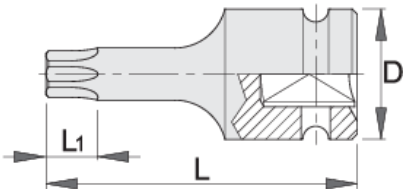

Καρυδάκι αέρος 1/2" με μύτη TORX

231/4ATX

Προφίλ

Χαρακτηριστικά προϊόντος

- υλικό: χρώμιο μολυβδαίνιο
- σφυρήλατο, ολικά σκληρυμένο με θερμική επεξεργασία
- μαύρο φινίρισμα

		D	L	L1	
612874	TX 30	25	55	3.8	86
612875	TX 40	25	55	3.8	86
612876	TX 45	25	55	4,3	86

		D	L	L1	
612877	TX 50	25	55	5	92
612878	TX 55	25	55	5,5	95
612879	TX 60	25	55	8	105
618761	TX 70	25	55	9,4	111

* Οι εικόνες των προϊόντων είναι συμβολικές. Όλες οι διαστάσεις είναι σε mm, το βάρος είναι σε γραμμάρια. Όλες οι αναφερόμενες διαστάσεις μπορεί να διαφέρουν σε ανοχές.