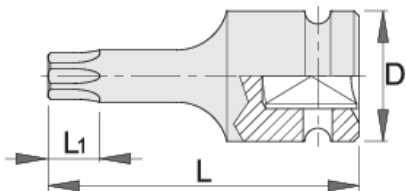

IMPACT 1/2" zástrčné hlavice TX

231/4ATX

Profily

Vlastnosti produktu

- materiál: Premium Flex chrom-vanadium ocel
- postupově kované, zcela tvrzeno a temperováno
- Povrchová úprava: černé provedení dle DIN12476

		D	L	L1	
612874	TX 30	25	55	3.8	86
612875	TX 40	25	55	3.8	86
612876	TX 45	25	55	4,3	86

		D	L	L1	
612877	TX 50	25	55	5	92
612878	TX 55	25	55	5,5	95
612879	TX 60	25	55	8	105
618761	TX 70	25	55	9,4	111

* Obrázky produktů jsou symbolické. Všechny rozměry jsou v mm a hmotnost v gramech. Všechny uvedené rozměry se mohou lišit v toleranci.