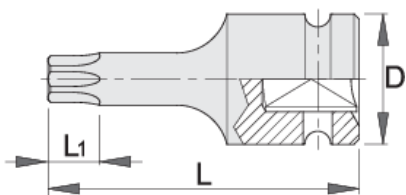

D	L	L1	
612874	TX 30	25	55	3.8	86
612875	TX 40	25	55	3.8	86