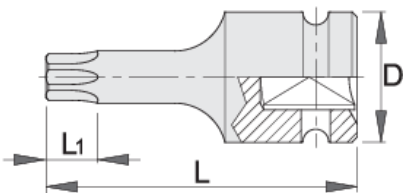

Ključ nasadni IMPACT sa Torx nastavkom 1/2"

231/4ATX

Profili

Atributi proizvoda

- materijal: Premium krom-vanadij
- kovan, u cijelosti ojačan i zakaljen
- završna obrada: fosfatiranje po standardu DIN12476

		D	L	L1	
612874	TX 30	25	55	3.8	86
612875	TX 40	25	55	3.8	86

		D	L	L1	
612876	TX 45	25	55	4,3	86
612877	TX 50	25	55	5	92
612878	TX 55	25	55	5,5	95
612879	TX 60	25	55	8	105
618761	TX 70	25	55	9,4	111

* Slike proizvoda su simbolične. Sve dimenzije su u mm, masa je u g.