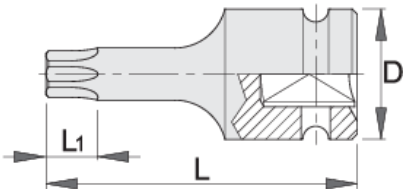

Çelës impakt 1/2", TX profil

231/4ATX

Profiles

Product features

- Materiali: krom molibden
- rënie të falsifikuara, ngurtësuar tërësisht dhe nevrík
- përfundojë sipërfaqe: të veshura me fosfat me ISO 9717 standarde

		D	L	L1	
612874	TX 30	25	55	3.8	86
612875	TX 40	25	55	3.8	86
612876	TX 45	25	55	4,3	86

		D	L	L1	
612877	TX 50	25	55	5	92
612878	TX 55	25	55	5,5	95
612879	TX 60	25	55	8	105
618761	TX 70	25	55	9,4	111

* Imazhet e produkteve janë simbolike. Të gjitha dimensionet janë në mm, pesha në gram. Të gjitha dimensionet e listuara mund të ndryshojnë në tolerancë.