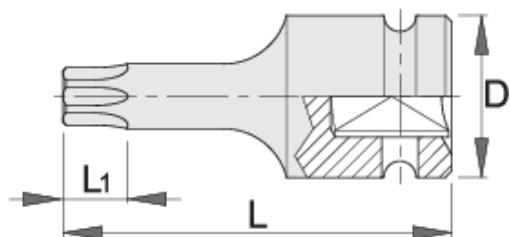

Ndikimi kaçavidë fole-prize-prize-pjesa femnore 1/2" me profilin TX

231/4ATX

Profiles

[\(/a/about-us/materials\)](#)

[\(/a/support/waranty\)](#)

Product features

- Materiali: krom molibden
- rënie të falsifikuara, ngurtësuar tërësisht dhe nevrik
- përfundojë sipërfaqe: të veshura me fosfat me ISO 9717 standarde

		D	L	L1	
612874	TX 30	25	55	3.8	86
612875	TX 40	25	55	3.8	86
612876	TX 45	25	55	4,3	86
612877	TX 50	25	55	5	92
612878	TX 55	25	55	5,5	95

		D	L	L1	
612879	TX 60	25	55	8	105
618761	TX 70	25	55	9,4	111

Retail packaging