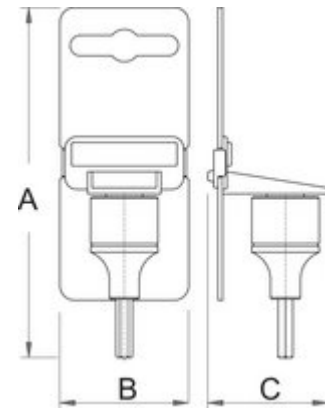

Ndikimi kaçavidë fole-prize-prize-pjesa femnore 1/2" me profilin TX

231/4ATX

Profiles

[\(/a/about-us/materials\)](#)

[\(/a/support/waranty\)](#)

Product features

- Materiali: krom molibden
- rënie të falsifikuara, ngurtësuar tërësisht dhe nevrik
- përfundojë sipërfaqe: të veshura me fosfat me ISO 9717 standarde

		D	L	L1	
612874	TX 30	25	55	3.8	86
612875	TX 40	25	55	3.8	86
612876	TX 45	25	55	4,3	86
612877	TX 50	25	55	5	92
612878	TX 55	25	55	5,5	95

		D	L	L1	
612879	TX 60	25	55	8	105
618761	TX 70	25	55	9,4	111

Retail packaging