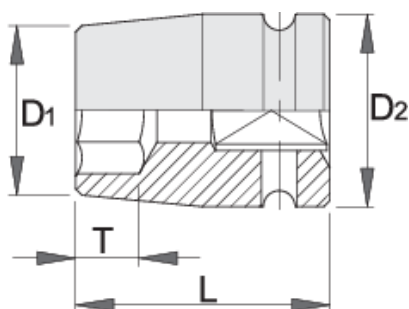

Ključ nasadni IMPACT, prihvat 1/2", sa unutrašnjim TX profilom

231/4TX

Profili

Opis proizvoda

- materijal: premium flex hrom-vanadijum čelik
- kovan, u potpunosti poboljšan i ojačan
- fosfatiran (ISO 9717)

D1

D2

L

T

		D1	D2	L	T	
612880	E 10	15	25	38	7.5	90
612881	E 12	16	25	38	8.5	90
612882	E 14	18.5	25	38	10	95
612883	E 16	20	25	38	11	95
612884	E 18	22	25	38	12	95
612885	E 20	25	30	38	13.5	145
612886	E 24	28.5	30	45	21	170

* Fotografije proizvoda su simbolične. Sve dimenzije su u mm, a težina u gramima. Sve navedene dimenzije mogu odstupati u granicama tolerancija.

Bezbednost (slike)