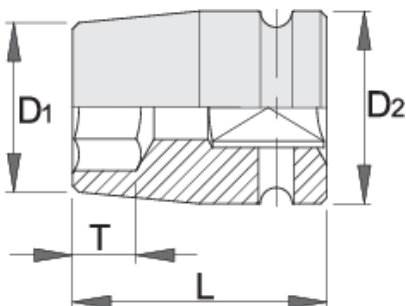

Ključ nasadni IMPACT, prihvat 1/2", sa unutrašnjim TX profilom

231/4TX

Profili

Opis proizvoda

- materijal: premium flex hrom-vanadijum čelik
- kovan, u potpunosti poboljšan i ojačan
- fosfatiran (ISO 9717)

D1

D2

L

T

		D1	D2	L	T		
612880	E 10	15	25	38	7.5	90	Till end of stock
612881	E 12	16	25	38	8.5	90	Till end of stock
612882	E 14	18.5	25	38	10	95	Till end of stock
612883	E 16	20	25	38	11	95	Till end of stock
612884	E 18	22	25	38	12	95	Till end of stock
612885	E 20	25	30	38	13.5	145	Till end of stock
612886	E 24	28.5	30	45	21	170	Till end of stock

* Fotografije proizvoda su simbolične. Sve dimenzije su u mm, a težina u gramima. Sve navedene dimenzije mogu odstupati u granicama tolerancija.

Bezbednost (slike)