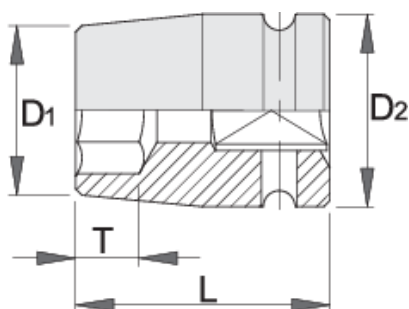

# Ključ nasadni IMPACT, prihvat 1/2", sa unutrašnjim TX profilom

231/4TX

## Opis proizvoda

- materijal: premium flex hrom-vanadijum čelik
- kovan, u potpunosti poboljšan i ojačan
- fosfatiran (ISO 9717)

D1

D2

L

T

		D1	D2	L	T	
612880	E 10	15	25	38	7.5	90
612881	E 12	16	25	38	8.5	90
612882	E 14	18.5	25	38	10	95
612883	E 16	20	25	38	11	95
612884	E 18	22	25	38	12	95
612885	E 20	25	30	38	13.5	145
612886	E 24	28.5	30	45	21	170

\* Fotografije proizvoda su simbolične. Sve dimenzije su u mm, a težina u gramima. Sve navedene dimenzije mogu odstupati u granicama tolerancija.