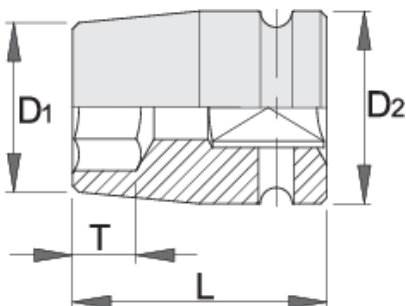

Ključ nasadni 1/2" impact z notranjim TX profilom

231/4TX

Profili

Atributi izdelka

- material: Premium Flex krom vanadijevo jeklo
- kovan, v celoti poboljšan
- površinska zaščita: fosfatiran po ISO 9717

D1

D2

L

T

		D1	D2	L	T	
612880	E 10	15	25	38	7.5	90
612881	E 12	16	25	38	8.5	90
612882	E 14	18.5	25	38	10	95
612883	E 16	20	25	38	11	95
612884	E 18	22	25	38	12	95
612885	E 20	25	30	38	13.5	145
612886	E 24	28.5	30	45	21	170

* Slike proizvodov so simbolične. Vse dimenzije so v mm, teža v g. Vse navedene dimenzije lahko odstopajo v tolerančnih merah.

Safety (slike)