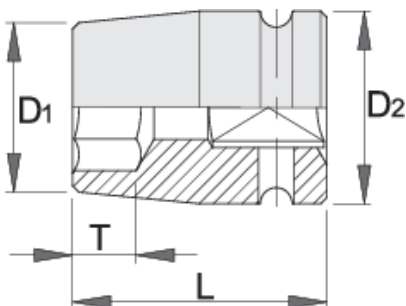

Ključ nasadni 1/2" impact z notranjim TX profilom

231/4TX

Profili

Atributi izdelka

- material: Premium Flex krom vanadijevo jeklo
- kovan, v celoti poboljšan
- površinska zaščita: fosfatiran po ISO 9717

D1

D2

L

T

		D1	D2	L	T	
612880	E 10	15	25	38	7.5	90
612881	E 12	16	25	38	8.5	90
612882	E 14	18.5	25	38	10	95
612883	E 16	20	25	38	11	95
612884	E 18	22	25	38	12	95
612885	E 20	25	30	38	13.5	145
612886	E 24	28.5	30	45	21	170

* Slike proizvodov so simbolične. Vse dimenzije so v mm, masa v g. Vse navedene dimenzije lahko odstopajo v tolerančnih merah.

Safety (slike)