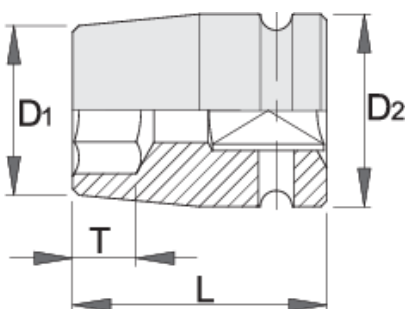

# Ključ nasadni 1/2" impact z notranjim TX profilom

231/4TX

## Atributi izdelka

- material: Premium Flex krom vanadijevo jeklo
- kovan, v celoti poboljšan
- površinska zaščita: fosfatiran po ISO 9717

D1

D2

L

T

		D1	D2	L	T		
612880	E 10	15	25	38	7.5	90	Till end of stock
612881	E 12	16	25	38	8.5	90	Till end of stock
612882	E 14	18.5	25	38	10	95	Till end of stock
612883	E 16	20	25	38	11	95	Till end of stock
612884	E 18	22	25	38	12	95	Till end of stock
612885	E 20	25	30	38	13.5	145	Till end of stock
612886	E 24	28.5	30	45	21	170	Till end of stock

\* Slike proizvodov so simbolične. Vse dimenzije so v mm, masa v g. Vse navedene dimenzije lahko odstopajo v tolerančnih merah.