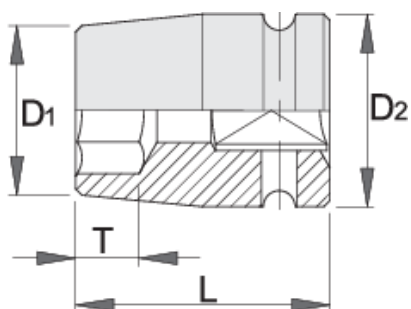

Hlavica IMPACT 1/2" s vnútorným TX- profilom

231/4TX

Profiles

Product features

- materiál: premium flex chróm vanádiová ocel'
- kované, tvrdené a temperované,
- čiernený podľa normy ISO 9717

D1

D2

L

T

		D1	D2	L	T		
612880	E 10	15	25	38	7.5	90	Till end of stock
612881	E 12	16	25	38	8.5	90	Till end of stock
612882	E 14	18.5	25	38	10	95	Till end of stock
612883	E 16	20	25	38	11	95	Till end of stock
612884	E 18	22	25	38	12	95	Till end of stock
612885	E 20	25	30	38	13.5	145	Till end of stock
612886	E 24	28.5	30	45	21	170	Till end of stock

* Obrázky sú symbolické. Všetky rozmery sú v mm, hmotnosť je v g. Všetky udané rozmery sa môžu líšiť v rámci tolerancie.

Safety (pictures)