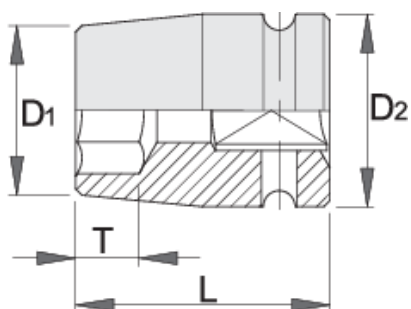

# Головка ударная с внутренним профилем TORX, 1/2"

231/4TX

## Описание товара

- материал: хромомолибденовая сталь
- кованая, целиком подвергнута закалке и отпуску
- фосфатирование в соответствии со стандартом ISO 9717

D1

D2

L

T

		D1	D2	L	T		
612880	E 10	15	25	38	7.5	90	Till end of stock
612881	E 12	16	25	38	8.5	90	Till end of stock
612882	E 14	18.5	25	38	10	95	Till end of stock
612883	E 16	20	25	38	11	95	Till end of stock
612884	E 18	22	25	38	12	95	Till end of stock
612885	E 20	25	30	38	13.5	145	Till end of stock
612886	E 24	28.5	30	45	21	170	Till end of stock

\* Изображения продуктов носят демонстрационный характер. Все размеры указаны в миллиметрах, вес в граммах.