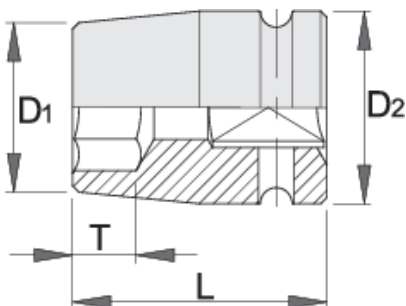

# насаден клуч IMPACT 1/2" со внатрешен TX профил

231/4TX

## Product features

- материјал:специјален флекс хром ванадиум челик
- кован, целосно појачан и кален
- фосфатен по стандард ISO 9717

D1

D2

L

T

		D1	D2	L	T	
612880	E 10	15	25	38	7.5	90
612881	E 12	16	25	38	8.5	90
612882	E 14	18.5	25	38	10	95
612883	E 16	20	25	38	11	95
612884	E 18	22	25	38	12	95
612885	E 20	25	30	38	13.5	145
612886	E 24	28.5	30	45	21	170

\* Сликите на производите се симболични. Сите димензии се во мм, тежината е во грамови. Сите наведени димензии може да се разликуваат во ниво на толеранција