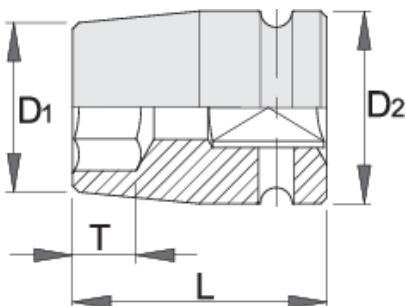

насаден клуч IMPACT 1/2" со внатрешен TX профил

231/4TX

Profiles

Product features

- материјал:специјален флекс хром ванадиум челик
- кован, целосно појачан и кален
- фосфатен по стандард ISO 9717

D1

D2

L

T

		D1	D2	L	T	
612880	E 10	15	25	38	7.5	90
612881	E 12	16	25	38	8.5	90
612882	E 14	18.5	25	38	10	95
612883	E 16	20	25	38	11	95
612884	E 18	22	25	38	12	95
612885	E 20	25	30	38	13.5	145
612886	E 24	28.5	30	45	21	170

* Сликите на производите се симболични. Сите димензии се во мм, тежината е во грамови. Сите наведени димензии може да се разликуваат во ниво на толеранција

Safety (pictures)