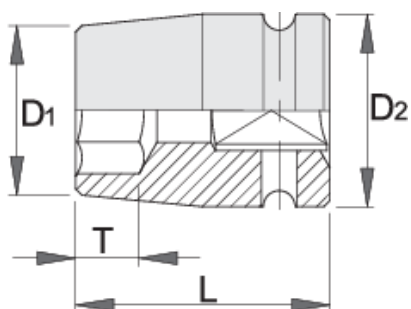

# насаден клуч IMPACT 1/2" со внатрешен TX профил

231/4TX

## Product features

- материјал:специјален флекс хром ванадиум челик
- кован, целосно појачан и кален
- фосфатен по стандард ISO 9717

D1

D2

L

T

		D1	D2	L	T		
612880	E 10	15	25	38	7.5	90	Till end of stock
612881	E 12	16	25	38	8.5	90	Till end of stock
612882	E 14	18.5	25	38	10	95	Till end of stock
612883	E 16	20	25	38	11	95	Till end of stock
612884	E 18	22	25	38	12	95	Till end of stock
612885	E 20	25	30	38	13.5	145	Till end of stock
612886	E 24	28.5	30	45	21	170	Till end of stock

\* Сликите на производите се симболични. Сите димензии се во мм, тежината е во грамови. Сите наведени димензии може да се разликуваат во ниво на толеранција