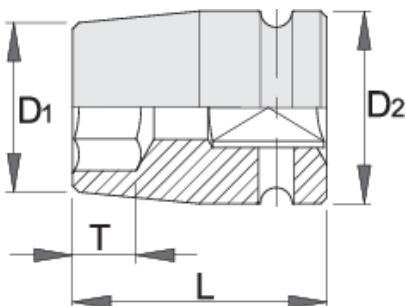

# Bussola IMPACT con profilo interno TX 1/2"

231/4TX

## Attributi del prodotto

- materiale: acciaio al cromo vanadio flex premium
- forgiata, interamente bonificata
- finitura superficiale: nera ISO 9717

D1

D2

L

T

		D1	D2	L	T		
612880	E 10	15	25	38	7.5	90	Till end of stock
612881	E 12	16	25	38	8.5	90	Till end of stock
612882	E 14	18.5	25	38	10	95	Till end of stock
612883	E 16	20	25	38	11	95	Till end of stock
612884	E 18	22	25	38	12	95	Till end of stock
612885	E 20	25	30	38	13.5	145	Till end of stock
612886	E 24	28.5	30	45	21	170	Till end of stock

\* Le immagini dei prodotti sono puramente simboliche. Tutte le dimensioni sono in mm, peso in grammi.