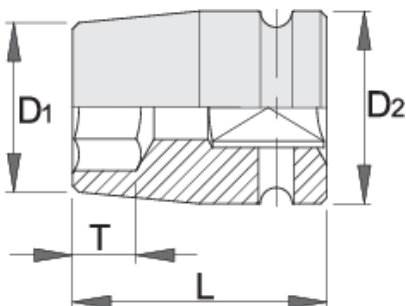

Ključ nasadni s unutarnjim TX profilom IMPACT, prihvat 1/2"

231/4TX

Profili

Atributi proizvoda

- materijal: Premium Flex krom-molibden
- kovan, u cijelosti ojačan i zakaljen
- završna obrada: fosfatiranje po standardu DIN12476

D1

D2

L

T

		D1	D2	L	T	
612880	E 10	15	25	38	7.5	90
612881	E 12	16	25	38	8.5	90
612882	E 14	18.5	25	38	10	95
612883	E 16	20	25	38	11	95
612884	E 18	22	25	38	12	95
612885	E 20	25	30	38	13.5	145
612886	E 24	28.5	30	45	21	170

* Slike proizvoda su simbolične. Sve dimenzije su u mm, masa je u g.

Safety (pictures)