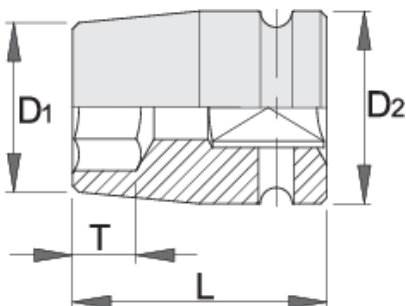

# Ključ nasadni s unutarnjim TX profilom IMPACT, prihvat 1/2"

231/4TX

\* Slike proizvoda su simbolične. Sve dimenzije su u mm, masa je u g.