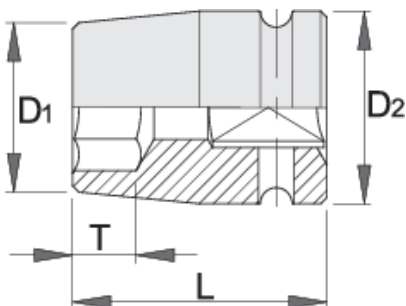

Καρυδάκι TORX (TX) 1/2" με εσωτερικό προφίλ

231/4TX

Προφίλ

Χαρακτηριστικά προϊόντος

- υλικό: χρώμιο μολυβδαίνιο
- σφυρήλατο, ολικά σκληρυμένο με θερμική επεξεργασία
- μαύρο φινίρισμα

D1

D2

L

T

		D1	D2	L	T		
612880	E 10	15	25	38	7.5	90	Till end of stock
612881	E 12	16	25	38	8.5	90	Till end of stock
612882	E 14	18.5	25	38	10	95	Till end of stock
612883	E 16	20	25	38	11	95	Till end of stock
612884	E 18	22	25	38	12	95	Till end of stock
612885	E 20	25	30	38	13.5	145	Till end of stock
612886	E 24	28.5	30	45	21	170	Till end of stock

* Οι εικόνες των προϊόντων είναι συμβολικές. Όλες οι διαστάσεις είναι σε mm, το βάρος είναι σε γραμμάρια. Όλες οι αναφερόμενες διαστάσεις μπορεί να διαφέρουν σε ανοχές.

Ασφάλεια (εικόνες)