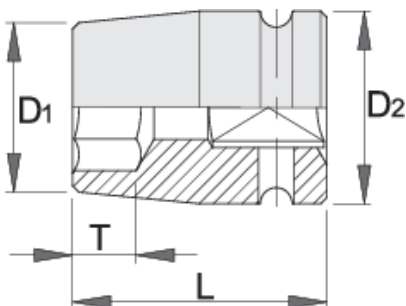

# Καρυδάκι TORX (TX) 1/2" με εσωτερικό προφίλ

231/4TX

## Χαρακτηριστικά προϊόντος

- υλικό: χρώμιο μολυβδαίνιο
- σφυρήλατο, ολικά σκληρυμένο με θερμική επεξεργασία
- μαύρο φινίρισμα

D1

D2

L

T

		D1	D2	L	T	
612880	E 10	15	25	38	7.5	90
612881	E 12	16	25	38	8.5	90
612882	E 14	18.5	25	38	10	95
612883	E 16	20	25	38	11	95
612884	E 18	22	25	38	12	95
612885	E 20	25	30	38	13.5	145
612886	E 24	28.5	30	45	21	170

\* Οι εικόνες των προϊόντων είναι συμβολικές. Όλες οι διαστάσεις είναι σε mm, το βάρος είναι σε γραμμάρια. Όλες οι αναφερόμενες διαστάσεις μπορεί να διαφέρουν σε ανοχές.