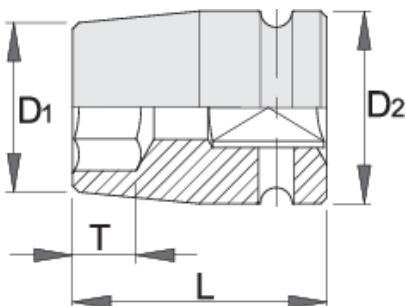

Καρυδάκι TORX (TX) 1/2" με εσωτερικό προφίλ

231/4TX

Προφίλ

Χαρακτηριστικά προϊόντος

- υλικό: χρώμιο μολυβδαίνιο
- σφυρήλατο, ολικά σκληρυμένο με θερμική επεξεργασία
- μαύρο φινίρισμα

D1

D2

L

T

		D1	D2	L	T	
612880	E 10	15	25	38	7.5	90
612881	E 12	16	25	38	8.5	90
612882	E 14	18.5	25	38	10	95
612883	E 16	20	25	38	11	95
612884	E 18	22	25	38	12	95
612885	E 20	25	30	38	13.5	145
612886	E 24	28.5	30	45	21	170

* Οι εικόνες των προϊόντων είναι συμβολικές. Όλες οι διαστάσεις είναι σε mm, το βάρος είναι σε γραμμάρια. Όλες οι αναφερόμενες διαστάσεις μπορεί να διαφέρουν σε ανοχές.

Ασφάλεια (εικόνες)