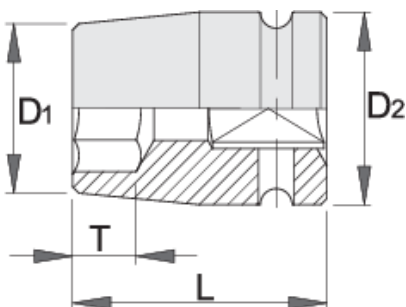

Καρυδάκι TORX (TX) 1/2" με εσωτερικό προφίλ

Hidden

231/4TX

Προφίλ

Χαρακτηριστικά προϊόντος

- υλικό: χρώμιο μολυβδαίνιο
- σφυρήλατο, ολικά σκληρυμένο με θερμική επεξεργασία
- μαύρο φινίρισμα

		D1	D2	L	T		
612880	E 10	15	25	38	7.5	90	Till end of stock
612881	E 12	16	25	38	8.5	90	Till end of stock
612882	E 14	18.5	25	38	10	95	Till end of stock
612883	E 16	20	25	38	11	95	Till end of stock
612884	E 18	22	25	38	12	95	Till end of stock
612885	E 20	25	30	38	13.5	145	Till end of stock
612886	E 24	28.5	30	45	21	170	Till end of stock

* Οι εικόνες των προϊόντων είναι συμβολικές. Όλες οι διαστάσεις είναι σε mm, το βάρος είναι σε γραμμάρια. Όλες οι αναφερόμενες διαστάσεις μπορεί να διαφέρουν σε ανοχές.

Ασφάλεια (εικόνες)