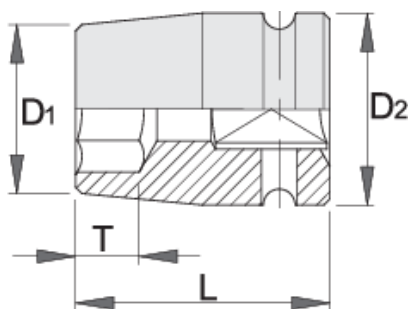

IMPACT 1/2" nástrčná hlavice TX

231/4TX

Profily

Vlastnosti produktu

- materiál: Premium Flex chrom-vanadium ocel
- postupově kované, zcela tvrzeno a temperováno
- Povrchová úprava: černé provedení dle DIN12476

612880

E 10

D1

15

D2

25

L

38

T

7.5

90

|  |  | D1 | D2 | L | T |  |
|--------------------------------------------------------------------------------|---------------------------------------------------------------------------------|------|----|----|------|-----------------------------------------------------------------------------------|
| 612881 | E 12 | 16 | 25 | 38 | 8.5 | 90 |
| 612882 | E 14 | 18.5 | 25 | 38 | 10 | 95 |
| 612883 | E 16 | 20 | 25 | 38 | 11 | 95 |
| 612884 | E 18 | 22 | 25 | 38 | 12 | 95 |
| 612885 | E 20 | 25 | 30 | 38 | 13.5 | 145 |
| 612886 | E 24 | 28.5 | 30 | 45 | 21 | 170 |

* Obrázky produktů jsou symbolické. Všechny rozměry jsou v mm a hmotnost v gramech. Všechny uvedené rozměry se mohou lišit v toleranci.

Bezpečnost (obrázky)