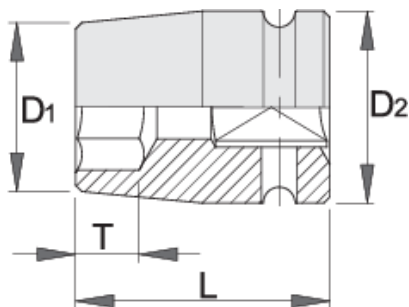

Ključ nasadni Torx IMPACT 1/2"

231/4TX

Profili

Atributi proizvoda

- materijal: Premium krom-vanadij
- kovan, u cijelosti ojačan i zakaljen
- završna obrada: fosfatiranje po standardu DIN12476

612880

E 10

D1

15

D2

25

L

38

T

7.5

90

		D1	D2	L	T	
612881	E 12	16	25	38	8.5	90
612882	E 14	18.5	25	38	10	95
612883	E 16	20	25	38	11	95
612884	E 18	22	25	38	12	95
612885	E 20	25	30	38	13.5	145
612886	E 24	28.5	30	45	21	170

* Slike proizvoda su simbolične. Sve dimenzije su u mm, masa je u g.