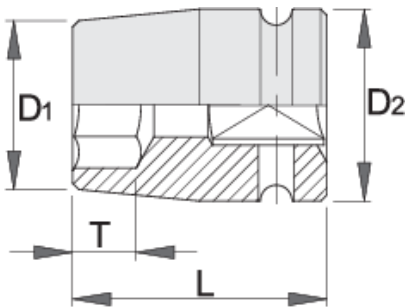

Ključ nasadni Torx IMPACT 1/2"

231/4TX

Profili

Atributi proizvoda

- materijal: Premium krom-vanadij
- kovan, u cijelosti ojačan i zakaljen
- završna obrada: fosfatiranje po standardu DIN12476

612880

E 10

D1

15

D2

25

L

38

T

7.5

90

		D1	D2	L	T	
612881	E 12	16	25	38	8.5	90
612882	E 14	18.5	25	38	10	95
612883	E 16	20	25	38	11	95
612884	E 18	22	25	38	12	95
612885	E 20	25	30	38	13.5	145
612886	E 24	28.5	30	45	21	170

* Slike proizvoda su simbolične. Sve dimenzije su u mm, masa je u g.