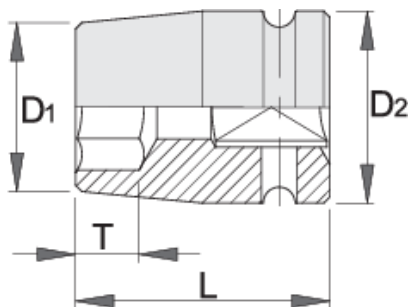

Ključ nasadni Torx IMPACT 1/2"

231/4TX

Profili

Atributi proizvoda

- materijal: Premium krom-vanadij
- kovan, u cijelosti ojačan i zakaljen
- završna obrada: fosfatiranje po standardu DIN12476

612880

E 10

D1

15

D2

25

L

38

T

7.5

90

Till end of stock

		D1	D2	L	T		
612881	E 12	16	25	38	8.5	90	Till end of stock
612882	E 14	18.5	25	38	10	95	Till end of stock
612883	E 16	20	25	38	11	95	Till end of stock
612884	E 18	22	25	38	12	95	Till end of stock
612885	E 20	25	30	38	13.5	145	Till end of stock
612886	E 24	28.5	30	45	21	170	Till end of stock

* Slike proizvoda su simbolične. Sve dimenzije su u mm, masa je u g.

Safety (pictures)