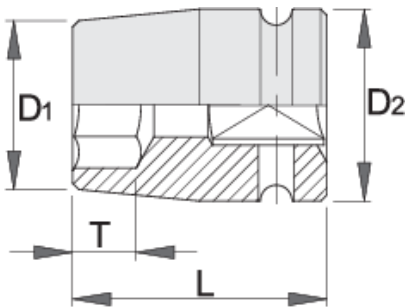

# Çelës impakt 1/2", TX profil

231/4TX

## Product features

- Materiali: krom molibden
- rënie të falsifikuara, ngurtësuar tërësisht dhe nevrík
- përfundojë sipërfaqe: të veshura me fosfat me ISO 9717 standarde

612880

E 10

D1

15

D2

25

L

38

T

7.5

90

Till end of stock

		D1	D2	L	T		
612881	E 12	16	25	38	8.5	90	Till end of stock
612882	E 14	18.5	25	38	10	95	Till end of stock
612883	E 16	20	25	38	11	95	Till end of stock
612884	E 18	22	25	38	12	95	Till end of stock
612885	E 20	25	30	38	13.5	145	Till end of stock
612886	E 24	28.5	30	45	21	170	Till end of stock

\* Imazhet e produkteve janë simbolike. Të gjitha dimensionet janë në mm, pesha në gram. Të gjitha dimensionet e listuara mund të ndryshojnë në tolerancë.